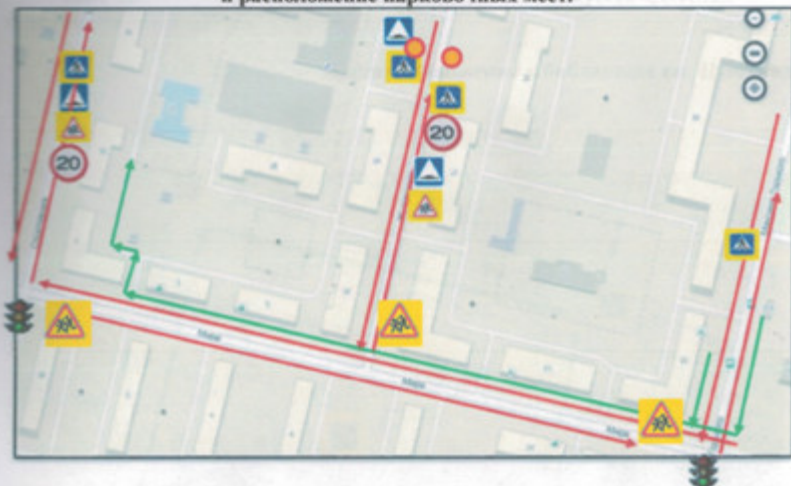

1. План-схема образовательного учреждения.
 Район расположения ЧОУ «СОШ «Истоки»,
 пути движения транспортных средств и обучающихся

Район расположения ЧОУ «СОШ «Истоки»
 Район расположения ЧОУ «СОШ «Истоки»

	Жилая застройка
	Проезжая часть
	Тротуар
	Движение ТС
	Движение учащихся из (в) ОУ

**Схема организации дорожного движения в непосредственной близости от
 ЧОУ «СОШ «Истоки» с размещением соответствующих технических
 средств организации дорожного движения, маршруты движения учащихся
 и расположение парковочных мест.**

	Ограждение ОУ
	Направление движения транспортного потока
	Направление движения учащихся от остановок маршрутных транспортных средств
Маршруты автобусов 2 Совхоз - г. Ревада 3 Кирзавод - Автостанция 4 Заводская - Автостанция 5 Металлистов - Автостанция 7 Автостанция - РЗ ОЦМ 8 Лесничество - Автостанция 9 РЗМИ - г. Ревада	Междугородние маршруты 102 Ревада- Первоуральск 151 Ревада - Екатеринбург